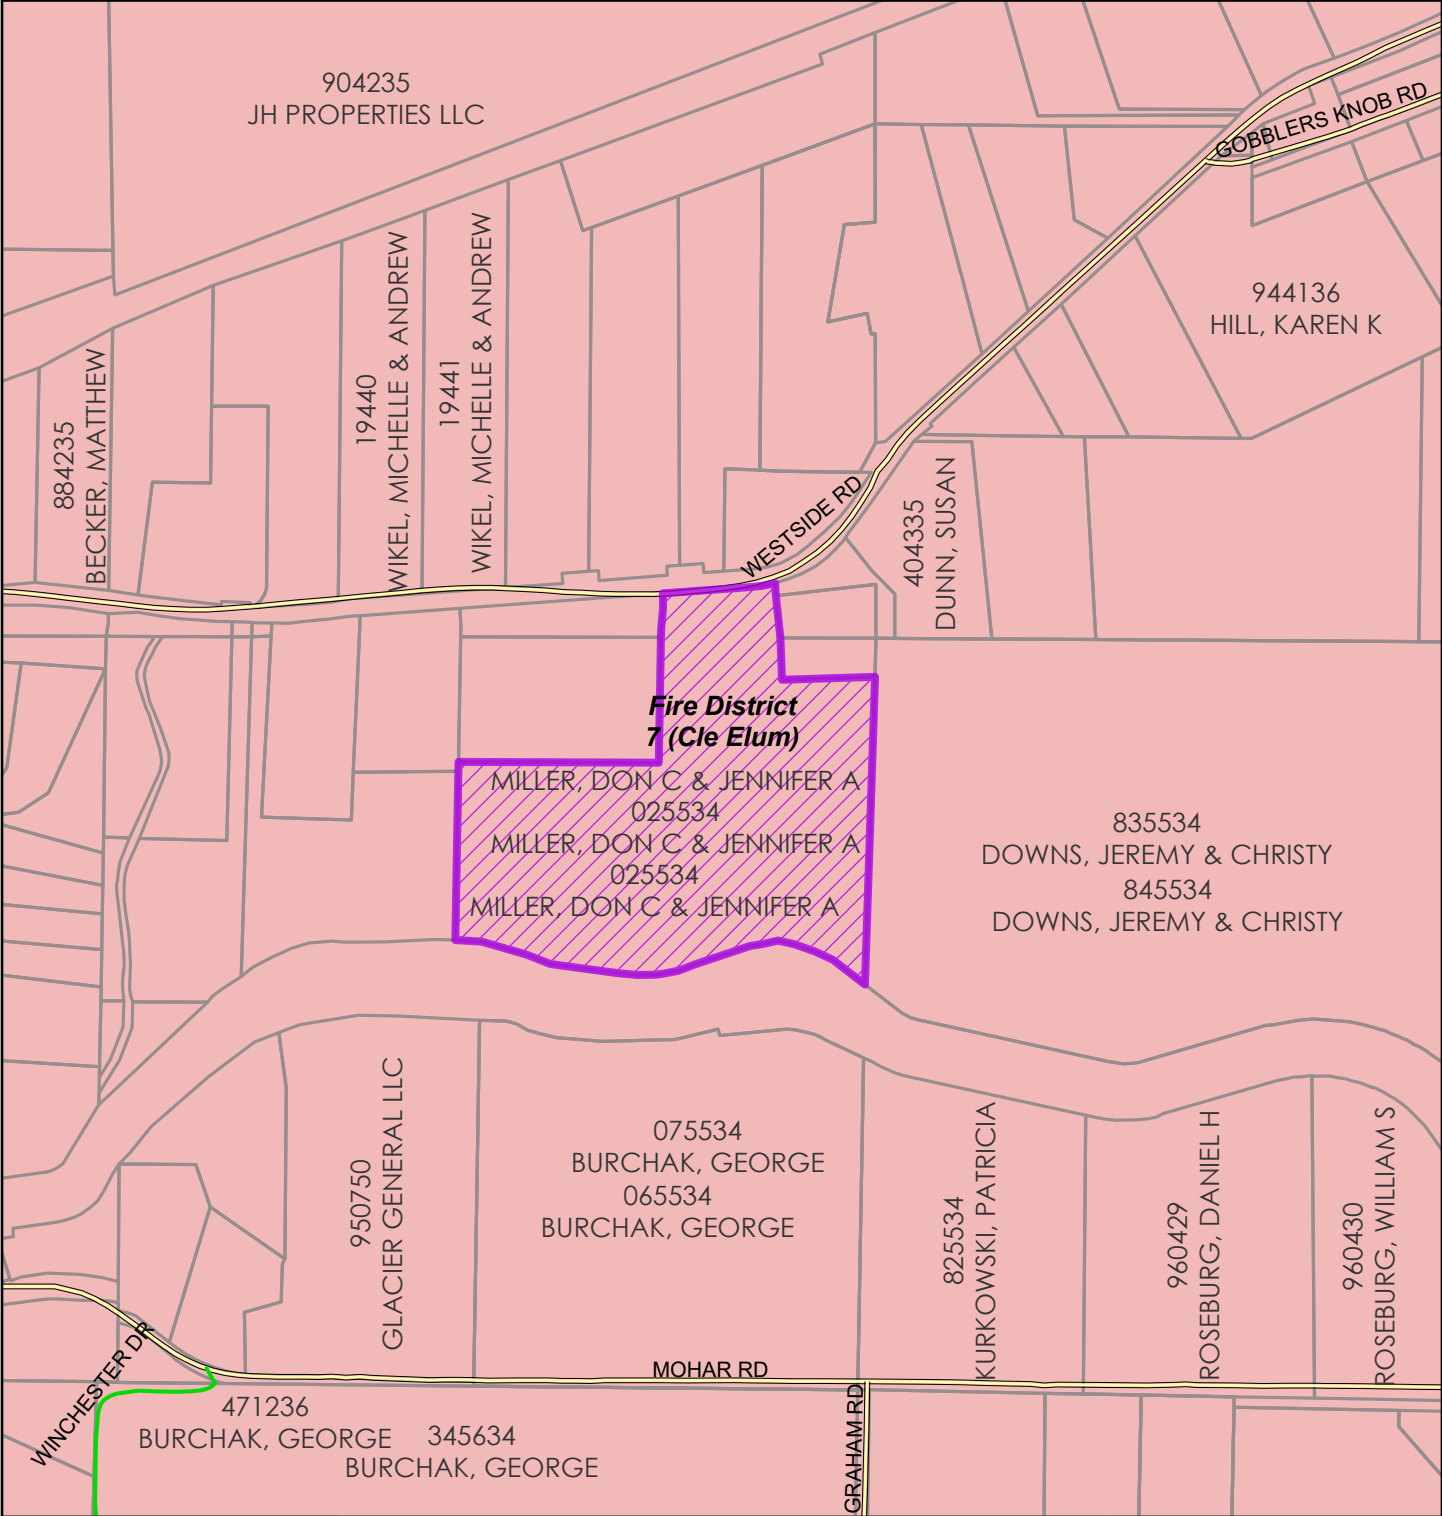

SP-26-00003 Miller

<h2>Fire District</h2>	
<p>Coordinate System: NAD 1983 StatePlane Washington South FIPS 4602 Feet</p>	